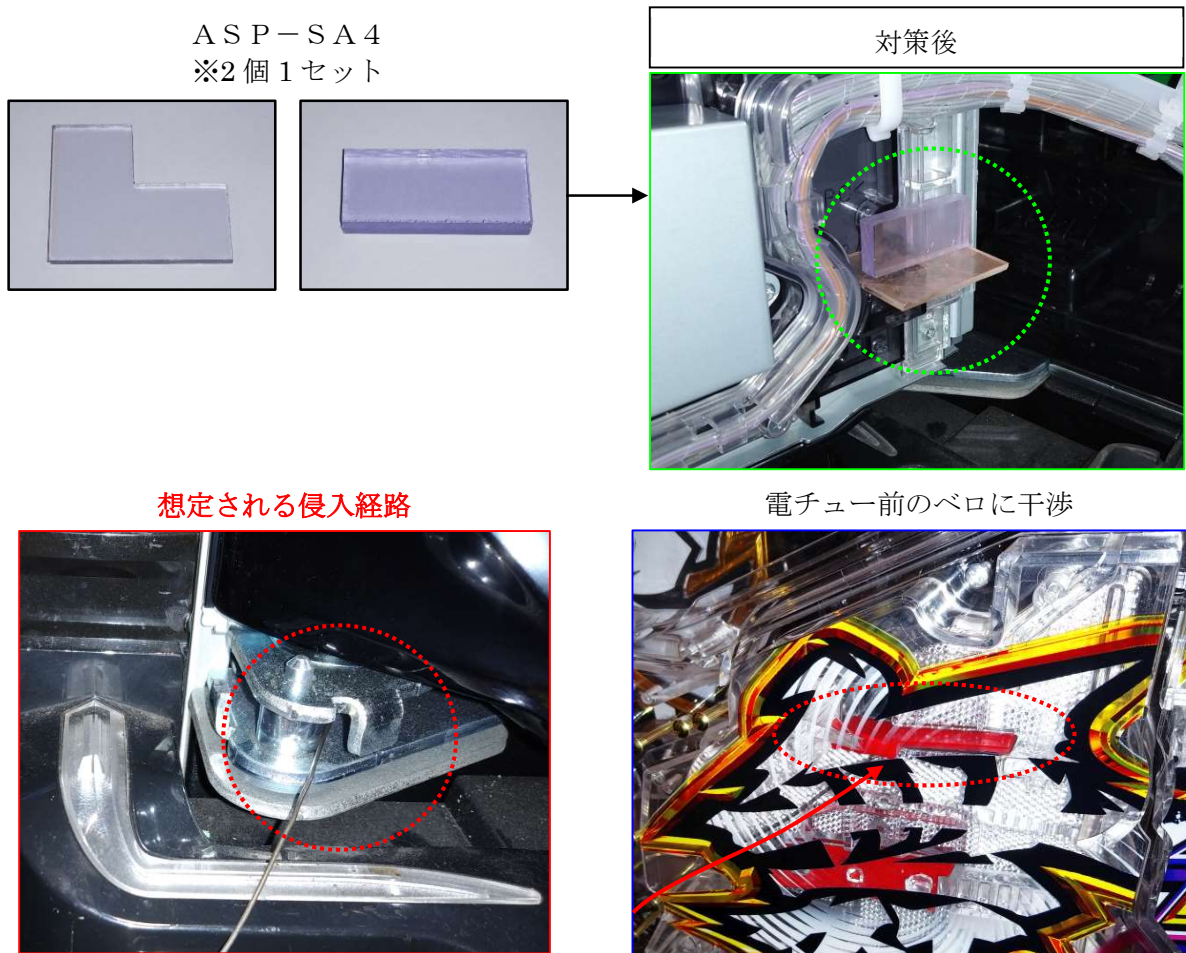

ガード板Pシリーズ ASP-SA4  
＝三洋筐体＝ ガラス枠左下部侵入対策

現在、三洋筐体「P大工の源さん超韋駄天ブラックCS」にて、ガラス枠の左下部から強引な手段でメーカーのセルゴト対策を突破し、セル等の器具を侵入させる新たなゴト手口確認されております。

「ASP-SA4」は、ガラス枠左下部にある侵入経路に取り付ける事でセル等の侵入を防止します。

対応機種：Pスーパー海物語IN沖縄5YTC（夜桜超旋風）、Pストライクウィッチーズ2（HBC、HCL）、  
**P大工の源さん超韋駄天ブラックCS**、P大工の源さん超韋駄天（YTA、YBB）、  
Pギンパラ夢幻カーニバル（HTK、HCA）

**\*赤文字はセルゴト被害発生機種です。**

対策箇所：ガラス枠左下部

※見やすくする為に着色しておりますが、実際は透明で色は付いておりません。  
※手口によっては対応できない場合があります。